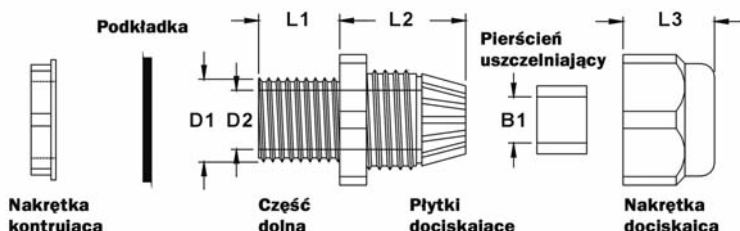

Dostawa przy gwincie metrycznym z sześciokątną nakrętką kontrolującą oraz podkładką

Pewność nie przekroczenia podczas montażu

Parametry techniczne:

Temperatura zastosowania: -40°C do +85°C

Ochrona wibracyjna: pewność nie przekroczenia w razie drgań podczas montażu

Klasa palności: wedł. UL 94 V-2

Klasa ochrony: IP68

Materiał: z poliamidu 6.6

Właściwości: łatwe w montażu,
pewność dokręcenia,
zgodność RoHS

Dławnice IP68, metryczne lub PG, z uszczelką oraz nakrętką kontruującą

Materiał: z poliamidu 6.6, (nakrętki: PA 6.6 wolny od halogenu, podkładki: TPR (guma termoplastyczna), wolna od halogenu, uszczelka: PVC), Kolor: jasnoszary lub czarny, Temperatura zastosowania: -40°C do +85°C, Ochrona wibracyjna: pewność nie przekroczenia w razie drgań podczas montażu, klasa palności: wedł. UL 94 V-2, klasa ochrony; IP68, właściwości: łatwe w montażu, pewność dokręcenia, zgodność RoHS.